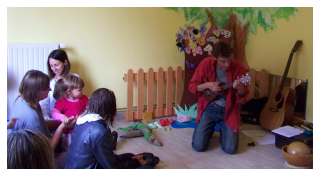

• Jeudi 12 Mai

Fin d'après-midi avec les parents...

Une « carte blanche » a eu lieu où Ludo

a conté diverses histoires en musique

Ce fût l'occasion pour les petits et les grands

de découvrir et de manipuler différents instruments de musique et de terminer l'après-midi autour d'un verre de l'amitié.