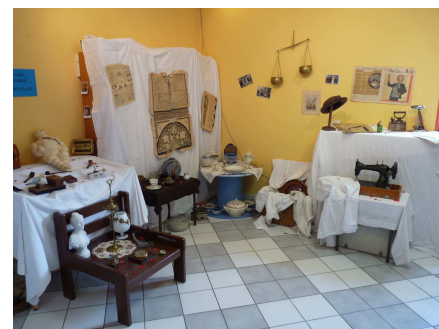

La médiathèque: Bibliothèque, Espace Multimédia de Fontannes

Depuis Janvier...

...la médiathèque, en partenariat avec l'accueil jeunes, a accueilli dans ses locaux 2 soirées sur le thème des « Jeux en réseaux et Wii », et a proposé des après-midi Contes pour les particuliers et BÉBÉ Ficelle ;

...avec l'aide de la BDP (Bibliothèque Départementale de Prêt) et de particuliers, la médiathèque a pu mettre en place des expositions sur différents thèmes :

- « Les Couleurs »
- « La Bête du Gévaudan »
- « Les Objets 1900 » dans le cadre du Festival du Jeu.

Et actuellement une exposition « Les Légumes dans tous leurs états » occupe les lieux pour toute la période des vacances ;

Médiathèque,
Vivien BOYER

Et l'équipe
des bénévoles,

Chantal,
Geneviève,
Philippe,
Simone,
Odile,
Brigitte,
Nathalie,
ainsi que tous ceux
qui nous ont rejoints

... le Vendredi 22 Avril, dans les locaux de Brin de Ficelle, la médiathèque a organisé une soirée conte et conférence sur le thème de la Bête du Gévaudan animée par Patrick Hugon. Une trentaine de personnes ont fait le déplacement pour découvrir l'histoire de la Bête ;

...les cours informatiques, commencés en Février, vont bientôt se terminer. L'opération s'est avérée concluante puisque les 2 créneaux proposés le mardi et le jeudi furent complet de bout en bout. Cette dernière sera renouvelée dès la fin d'année prochaine ;

...début février le site internet de l'association a été lancé, où vous pouvez retrouver toutes les actualités de tous les secteurs de Brin de Ficelle (Accueil de Loisirs, Accueil Périscolaire, Ludothèque, Halte-Garderie, Accueil Jeunes et Médiathèque).

Vous y trouverez également en téléchargement les programmes de l'accueil de loisirs, du périscolaire et de l'accueil jeunes.

www.brindeficelle.fr